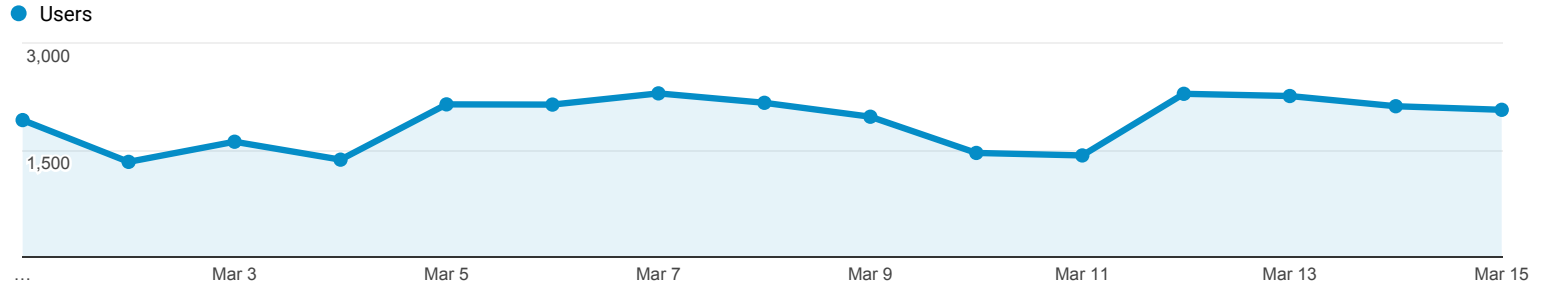

Audience Overview

Mar 1, 2018 - Mar 15, 2018

All Users
100.00% Users

Overview

■ New Visitor ■ Returning Visitor

Language	Users	% Users
1. en-us	16,805	69.01%
2. en-gb	5,160	21.19%
3. (not set)	542	2.23%
4. en-in	380	1.56%
5. en	317	1.30%
6. fr	101	0.41%
7. ru	72	0.30%
8. zh-cn	69	0.28%
9. es	62	0.25%
10. en-au	56	0.23%