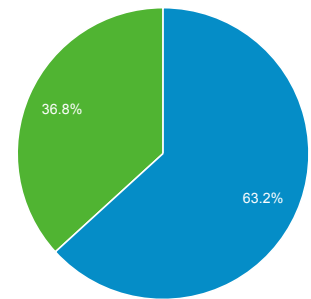

Audience Overview

All Users
 100.00% Sessions

Jan 1, 2018 - Jan 15, 2018

Overview

■ New Visitor ■ Returning Visitor

Language	Sessions	% Sessions
1. en-us	21,489	70.43%
2. en-gb	6,466	21.19%
3. (not set)	705	2.31%
4. en-in	442	1.45%
5. en	303	0.99%
6. fr	95	0.31%
7. zh-cn	91	0.30%
8. ru	81	0.27%
9. vi	56	0.18%
10. es	55	0.18%