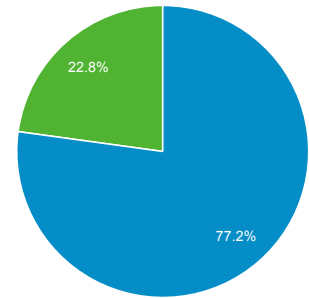

Audience Overview

Mar 1, 2018 - Mar 15, 2018

All Users
100.00% Users

Overview

■ New Visitor ■ Returning Visitor

Language	Users	% Users
1. en-us	16,805	69.01%
2. en-gb	5,160	21.19%
3. (not set)	542	2.23%
4. en-in	380	1.56%
5. en	317	1.30%
6. fr	101	0.41%
7. ru	72	0.30%
8. zh-cn	69	0.28%
9. es	62	0.25%
10. en-au	56	0.23%