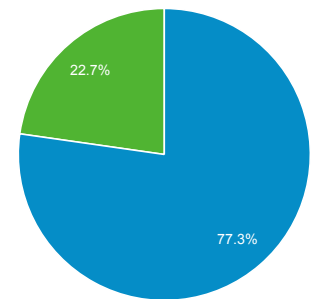

## Audience Overview

All Users  
100.00% Users

Sep 16, 2018 - Sep 30, 2018

### Overview

■ New Visitor ■ Returning Visitor

Language	Users	% Users
1. en-us	15,183	69.50%
2. en-gb	4,239	19.40%
3. en-in	1,054	4.82%
4. en	239	1.09%
5. zh-cn	87	0.40%
6. fr-fr	68	0.31%
7. es-es	64	0.29%
8. (not set)	63	0.29%
9. en-au	60	0.27%
10. ru-ru	56	0.26%